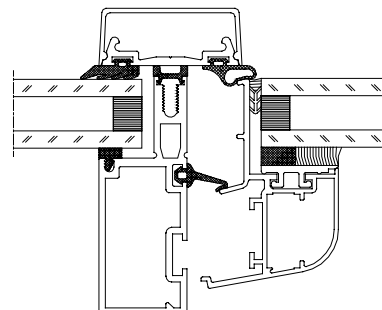

FRANCE RÉSIDENCE

Mérignac (dépt. 33)

Façade 1202 en bande filante horizontale

Produit : Façade 1202 bande filante avec ouvrant caché à l'italienne

Architecte :
Cabinet PETUAUD LETANG

La **façade 1202** en version bande filante présente les avantages de souligner des lignes choisies par l'architecte sur un bâtiment. En effet, cette solution permet de réaliser des connexions de vitrage bord à bord très discrètes et de souligner une ligne horizontale ou verticale en ajoutant un capot à la jonction de deux vitrages. Dans le cas présent, les ouvrants à l'italienne cachés dans la façade permettent une ventilation du bâtiment tout en respectant l'harmonie de l'ensemble.