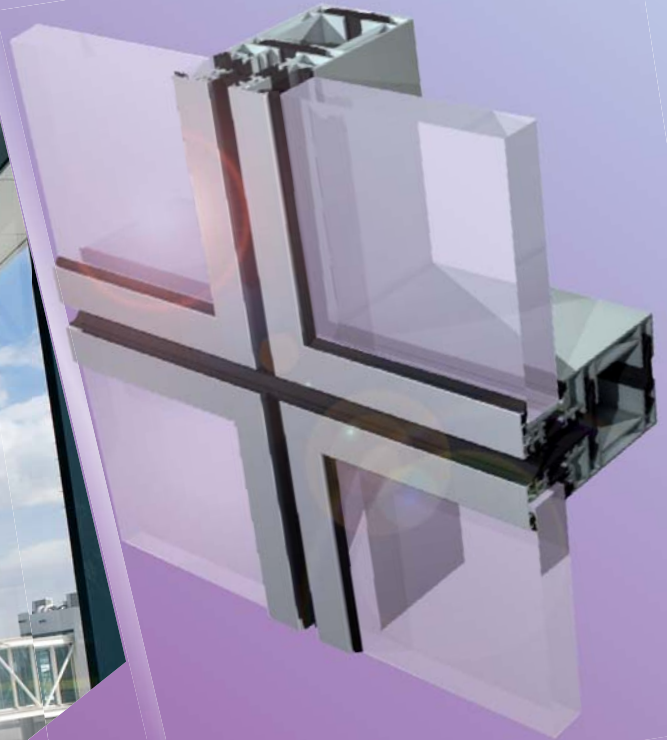

ARCHITECTURE LIBRE

Le Maître d'oeuvre "Aéroports de Paris International" signe la transformation de l'Aéroport d'Alger. L'utilisation de grandes façades vitrées privilégie les entrées de lumière tout en respectant la gestion des contraintes thermiques et solaires.

SYSTEME AA210 MODULAIRE
-façades à aspect grille ou à bandes filantes horizontales et verticales-
permet de réaliser des façades en aluminium tout en
s'adaptant au rythme de la construction, sans gêner l'activité des occupants.