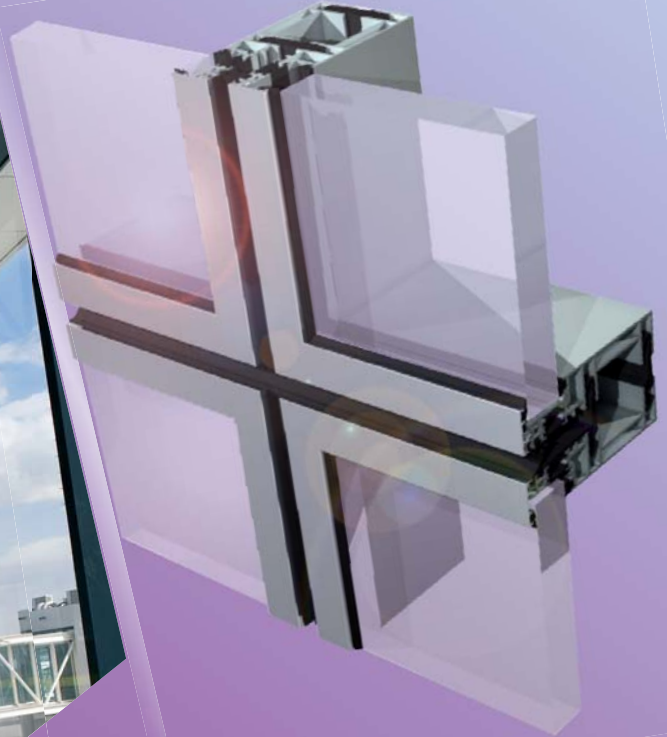

ARCHITECTURE LIBRE

Le Maître d'oeuvre "Aéroports de Paris International" signe la transformation de l'Aéroport d'Alger. L'utilisation de grandes façades vitrées privilégie les entrées de lumière tout en respectant la gestion des contraintes thermiques et solaires.

SYSTEME AA210 MODULAIRE
-façades à aspect grille ou à bandes filantes horizontales et verticales-
permet de réaliser des façades en aluminium tout en
s'adaptant au rythme de la construction, sans gêner l'activité des occupants.