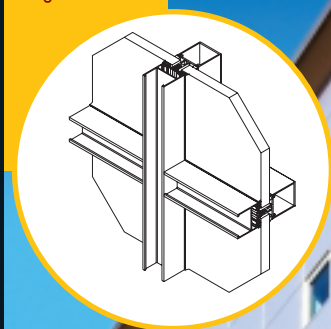

Les façades et verrières KADRILLE, c'est la solution performante et design pour répondre à tous vos projets architecturaux.

Solution mur rideau spécifique avec ouvrant caché

## L'intégrale des solutions façades

Grille mur rideau 1202 et capot au design en creux

Brise-soleil Kalumen  
Intégration de cassettes aluminium et de parois vitrées

Compte tenu de vos exigences, nos ingénieurs développent les solutions façades les mieux adaptées à tous vos projets.