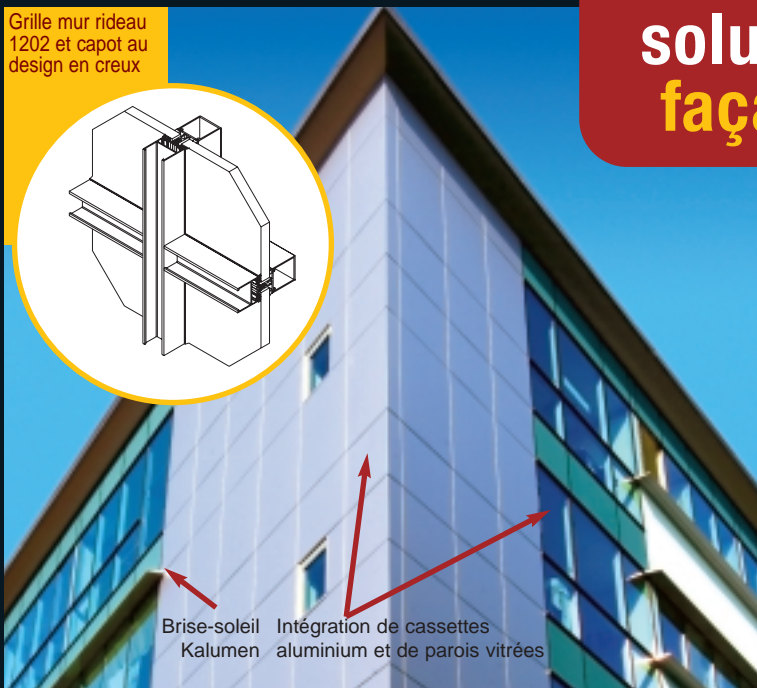

Les façades et verrières KADRILLE, c'est la solution performante et design pour répondre à tous vos projets architecturaux.

Solution mur rideau spécifique avec ouvrant caché

## L'intégrale des solutions façades

Grille mur rideau 1202 et capot au design en creux

Brise-soleil Kalumen  
Intégration de cassettes aluminium et de parois vitrées

Compte tenu de vos exigences, nos ingénieurs développent les solutions façades les mieux adaptées à tous vos projets.