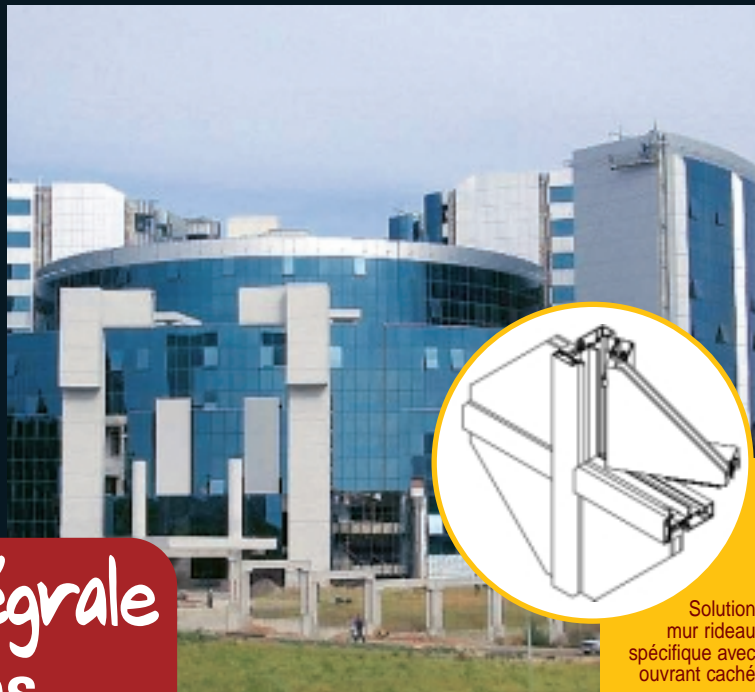

Les façades et verrières KADRILLE, c'est la solution performante et design pour répondre à tous vos projets architecturaux.

Solution mur rideau spécifique avec ouvrant caché

## L'intégrale des solutions façades

Grille mur rideau 1202 et capot au design en creux

Brise-soleil Kalumen  
Intégration de cassettes aluminium et de parois vitrées

Compte tenu de vos exigences, nos ingénieurs développent les solutions façades les mieux adaptées à tous vos projets.