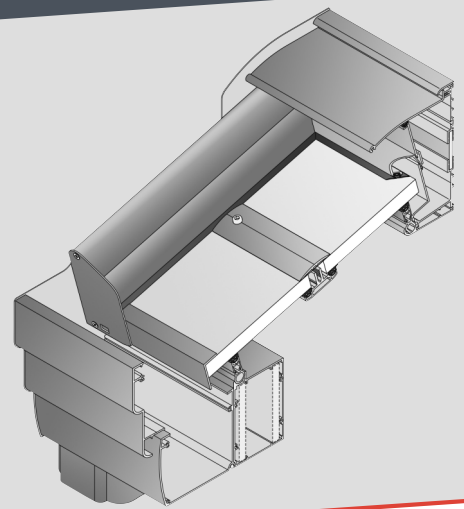

## Konstruktion

Das komplette Dach ist industriell aus der hochwertigen Aluminiumlegierung EN AW 6060 T 66 hergestellt.