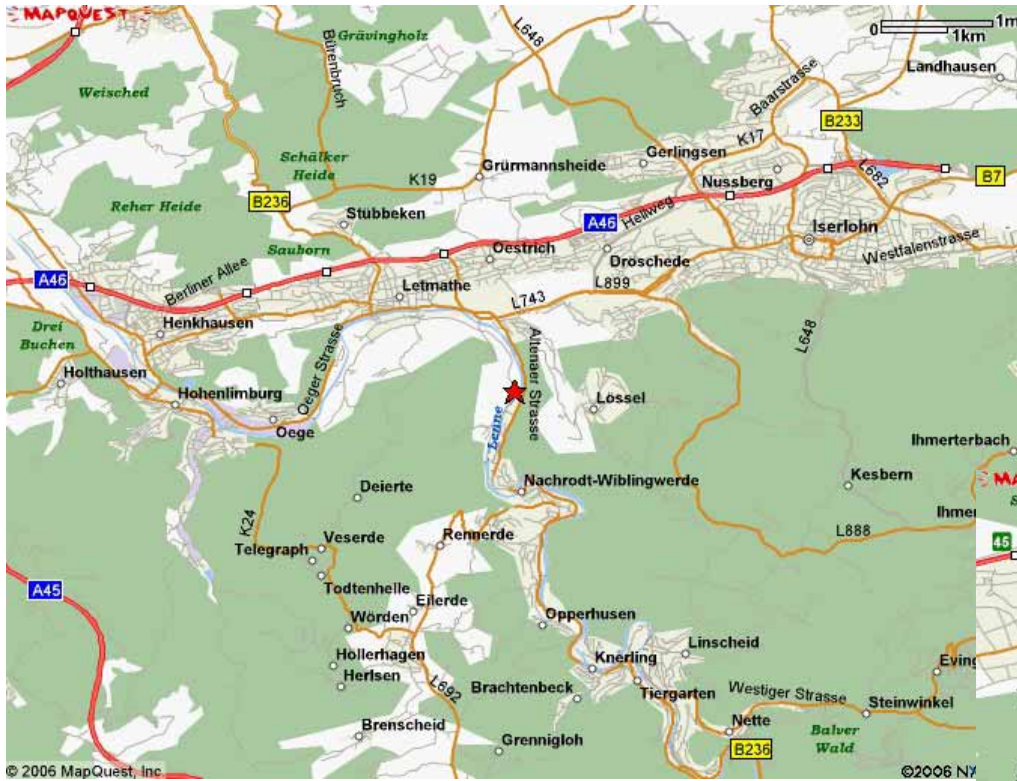

**So finden Sie uns:**

Alcoa Aluminium Deutschland, Inc.  
Zweigniederlassung Iserlohn  
Stenglingser Weg 65 – 78  
58642 Iserlohn, Deutschland  
Tel: + 49 2374 936 252  
Fax: + 49 2374 936 150

**Anreise:**

Verlassen Sie die A 46 an der Abfahrt Iserlohn-Oestrich - Nr. 46 - und fahren den Zubringer Richtung Iserlohn.

Vor der Ampel biegen Sie nach rechts Richtung Gewerbegebiet Stenglingsen ab. Nach 200 m biegen Sie links in den Stenglingser Weg und erreichen ALCOA nach ca. 400 m auf der rechten Seite.